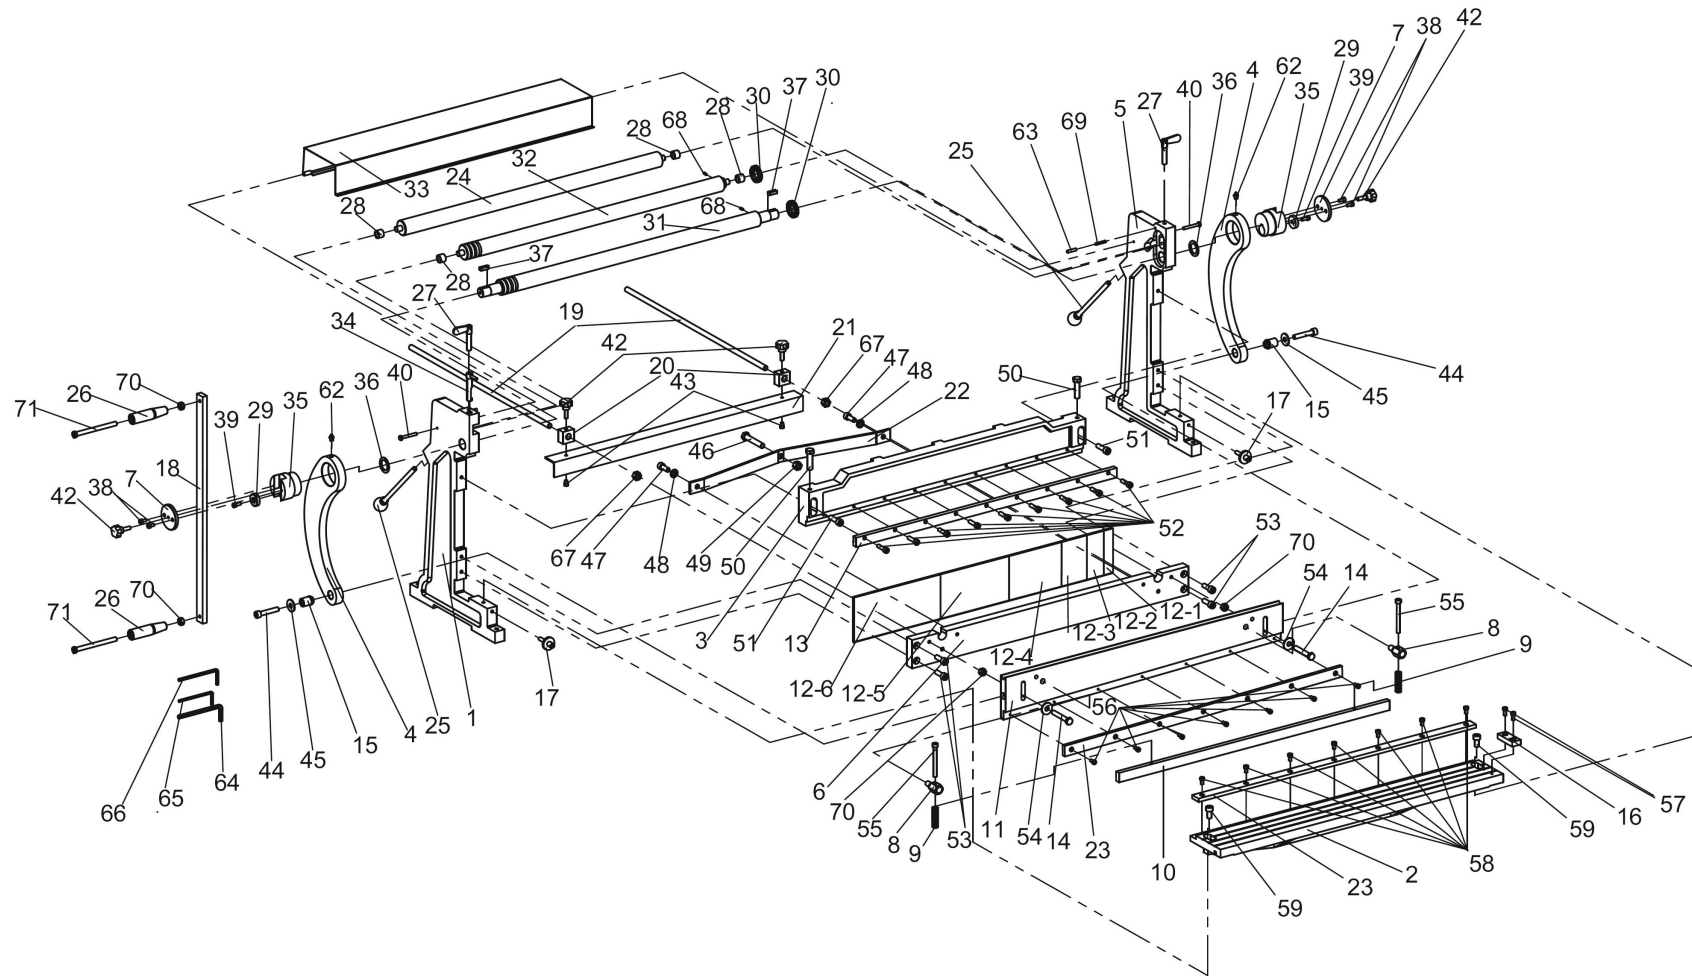

Parts Information:
3-in-1 Sheet Metal Machine 760mm
Model No: TIO760

NOTE: It is our policy to continually improve products and as such we reserve the right to alter data, specifications and component parts without prior notice.

sales@sealey.co.uk

www.sealey.co.uk

Parts Information:
3-in-1 Sheet Metal Machine 760mm
Model No: TIO760

Item	Part No.	Description
1	TIO760.01	Upright, Left Side
2	TIO760.02	Workbench
3	TIO760.03	Cross Beam
4	TIO760.04	Crank Arm
5	TIO760.05	Upright, Right Side
6	TIO760.06	Press Plate Frame
7	TIO760.07	Clamp Bolt Cover
8	TIO760.08	Press Plate Bracket
9	TIO760.09	Tension Spring
10	TIO760.10	Press Plate
11	TIO760.11	Moveable Cutter Plate
12-1	TIO760.12-01	28mm/1" Finger
12-2	TIO760.12-02	50mm/2" Finger
12-3	TIO760.12-03	75mm/3" Finger
12-4	TIO760.12-04	155mm/6" Finger
12-5	TIO760.12-05	203mm/8" Finger
12-6	TIO760.12-06	255mm/10" Finger
13	TIO760.13	Press Plate
14	HHB1065.S	Hex Head Bolt M10 x 65mm
15	TIO760.15	Roller Guide Wheel
16	TIO760.16	Guide for Workbench
17	TIO760.17	Adjustable Bolt
18	TIO760.18	Handle
19	TIO760.19	Positioning Rod
20	TIO760.20	Positioning Block
21	TIO760.21	Positioning Plate
22	TIO760.22	Support Plate
23	TIO760.23	Blade
24	TIO760.24	Roller Press (Upper)
25	TIO760.25	Roller Adjustment Bar (c/w Knob)
26	TIO760.26	Handle Knob
27	TIO760.27	Adjustable Thumb Screw
28	TIO760.28	Roller Bush
29	TIO760.29	Eccentric Shaft Washer
30	TIO760.30	Toothed Gear
31	TIO760.31	Roller Press (Lower)
32	TIO760.32	Roller Press (Middle)